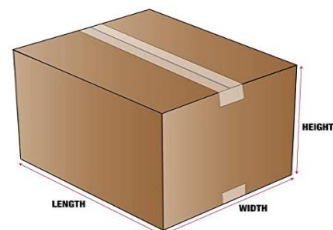

Produktový list/Technical specification

Číslo zboží/ID number: **KV14108**
Název zboží/Product: **HDPE košílka 12 kg/HDPE T-shirt bag 12kg**
Prodejní jednotka/Sales unit: **kus/piece**

Číslo celního zařazení/HS code:
Země původu/Made in: **CZ**

		Tolerance	
Jednotka/Unit:			kus/piece
EAN:			8594066799012
délka/length [cm] :	± %		60
šířka/width [cm] :	± %		30+10
výška/height [cm] :	± %		x
hmotnost/weight [gr] :	± %		8,34
barva/color:			bílá/white
materiál/material 1:			HDPE
materiál/material 2:			
Tloušťka materiálu/thickness [μm] :	± %		16
Gramáž materiálu/material weight [g/m2] :	± %		x

Jednotka/Unit:			blok/block
EAN:			x
počet ks v balení/pcs in package:			50
délka/length [cm] :			60
šířka/width [cm] :			30+10
výška/height [cm] :			1
hmotnost/weight [gr] brutto :	± %		417

typ obalu/type of package :
materiál obalu/material :
váha obalu/weight [gr] :
typ obalu/type of package:
materiál obalu/material:
váha obalu/weight [gr] :
etiketa/label:
materiál etikety/material :
váha etikety/weight [gr] :

Jednotka/Unit:			karton/box
EAN:			x
počet balení v kartonu/package per box:			20
počet ks v kartonu/pieces per box:			1000
délka/length [cm] :			38,5
šířka/width [cm] :			27
výška/height [cm] :			20
hmotnost/weight [kg] brutto :	± %		8,68
typ obalu/type of package:			karton/carton
materiál obalu/material:			PAP - vlnitá lepenka/corrugated cardboard
váha obalu/weight [gr] :			340
typ obalu/type of package:			PAP - vlnitá lepenka/corrugated cardboard
materiál obalu/material:			
váha obalu/weight [gr] :			
etiketa/label:			90x45
materiál etikety/material :			PAP
váha etikety/weight [gr] :			0,6